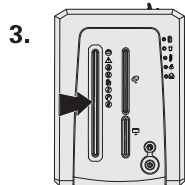

操作说明

当粉碎对象是纸时:

1. 使用前请仔细核对您的机器的电压规格,然后接通电源并按下电源开关。

2. 按一下“⏻”键,背景蓝灯亮,机器处于待机状态

3. 用手试着接近碎纸机纸张进口处,验证安全触摸功能是否启动。

4. 确保触摸感应功能正常的状态下,把待碎纸放入进纸口,机器自动启动碎纸。

5. 当你想中止正在粉碎的纸张时,请按住“⏻”按钮,机器将会立即反转将待碎纸张退出。

6. 工作完毕,关闭粉碎机电源开关,切断电源。