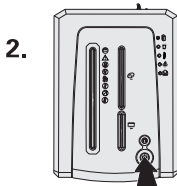

2. 按一下“⏻”键,背景蓝灯亮,机器处于待机状态。