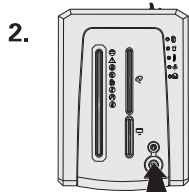

1. 使用前请仔细核对您的机器的电压规格,然后接通电源并按下电源开关。

2. 按一下“⏻”键,背景蓝灯亮,机器处于待机状态