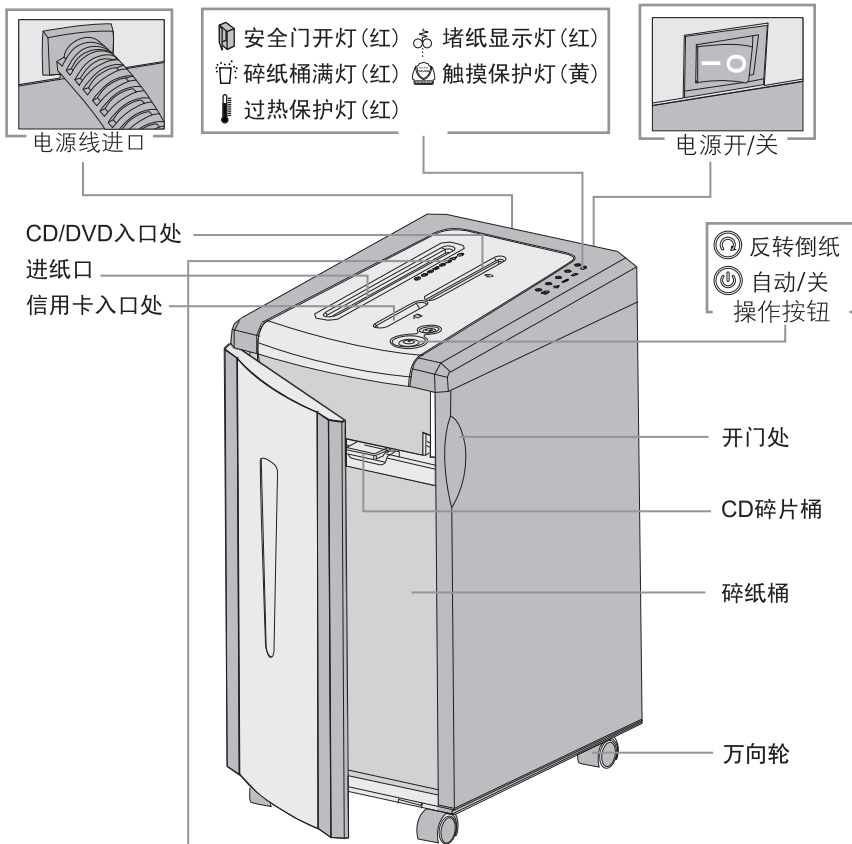

Golden® 金典

金典系列碎纸机

GD-9502

使用说明书

北京迪士比科技有限公司
www.goldenoa.com.cn

碎纸机的部件及功能

警示标记

 额定切纸量	 可碎光盘	 可碎信用卡
 请勿用手触摸进纸口	 避免头发接触进纸口	 远离气雾剂
 避免衣物接触进纸口	 远离儿童(该机器非玩具)	 警告

-  1. 避免接触碎纸机暴露的刀片。
2. 接地插座尽量安装在碎纸机附近，以方便操作更方便。

碎纸机的性能参数

适用于:

纸,信用卡,CD/DVD,钉书钉

不适用于:

连续打印的表格, 粘贴标签, 幻灯片, 报纸, 小的回形针, 纸夹, 纸板, 湿纸, 薄板或其它以上未提及的塑料物品。

功能:

自动启动、触摸保护、拉门断电、纸满提示、透明视窗、过热过载保护、万向脚轮

参数表:

产品型号	GD-9502
碎纸效果	2*6(mm)
碎CD/DVD效果	25mm
碎信用卡效果	5mm
入口宽度	230mm
碎纸能力	1-8张 (70g/张)
碎纸速度	3m/min
碎纸桶容量	23L
额定功率	230W
净重/毛重	13.8/17kg
产品尺寸 (长*宽*高)	390*280*550(mm)
包装尺寸 (长*宽*高)	375*475*570(mm)

 (纸张重量、空气湿度和电压都会直接影响碎纸量)

当粉碎对象是卡/CD时:

1. 使用前请仔细核对您的机器的电压规格,然后接通电源并按下电源开关。

2. 按一下“⏻”键,背景蓝灯亮,机器处于待机状态。

3. 把待碎卡/CD放入进口处,碎纸机自动启动。

4. 关闭粉碎机电源开关,切断电源。

故障显示及排解

1. 安全门开:

现象：“安全门开”灯亮