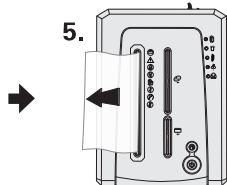

操作说明

当粉碎对象是纸时:

1. 使用前请仔细核对您的机器的电压规格,然后接通电源并按下电源开关。

2. 按一下“⏻”键,背景蓝灯亮,机器处于待机状态

3. 用手试着接近碎纸机纸张进口处,验证安全触摸功能是否启动。

4. 确保触摸感应功能正常的状态下,把待碎纸放入进纸口,机器自动启动碎纸。

5. 当你想中止正在粉碎的纸张时,请按住“⏻”按钮,机器将会立即反转将待碎纸张退出。

6. 工作完毕,关闭粉碎机电源开关,切断电源。