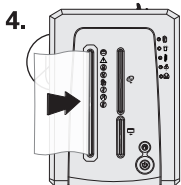

操作说明

当粉碎对象是纸时:

1. 使用前请仔细核对您的机器的电压规格,然后接通电源并按下电源开关。

2. 按一下“⏻”键,背景蓝灯亮,机器处于待机状态

3. 用手试着接近碎纸机纸张进口处,验证安全触摸功能是否启动。

4. 确保触摸感应功能正常的状态下,把待碎纸放入进纸口,机器自动启动碎纸。

5. 当你想中止正在粉碎的纸张时,请按住“⏻”按钮,机器将会立即反转将待碎纸张退出。

6. 工作完毕,关闭粉碎机电源开关,切断电源。